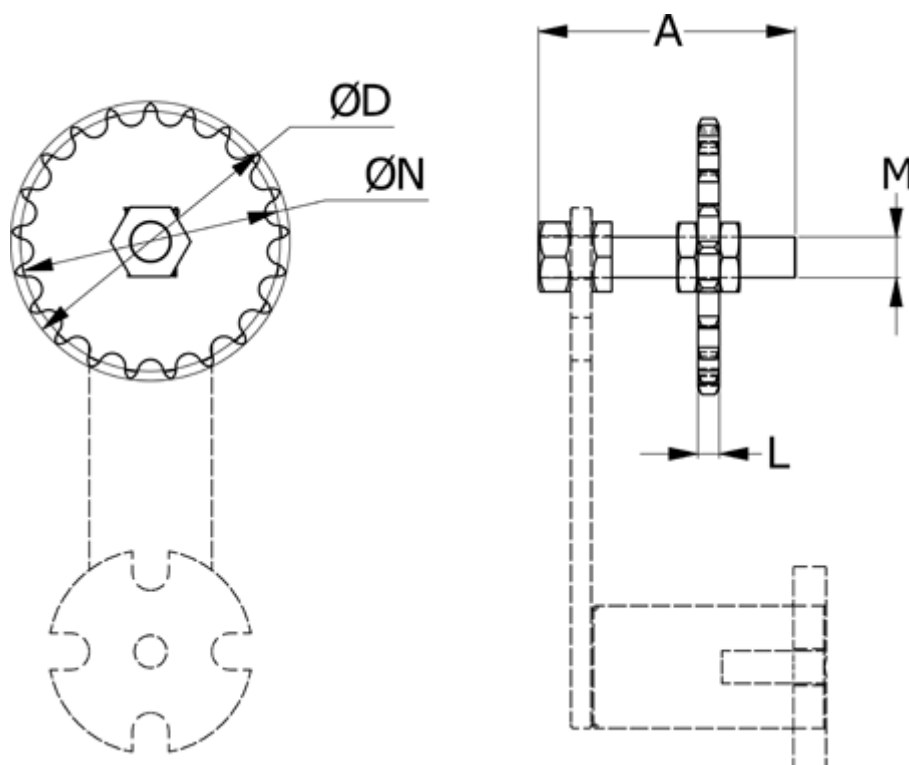

Varenummer: 6712318081

Beskrivelse: Kædestrammehjul 08B1-K318 Z=15

Mål

A	= 55
Antal tænder	= 15
L	= 7.2
M	= M10
Til strammearm	= PX 30, PX 20, CE 18, CEZ 18
ØD	= 73.14
ØN	= 65.5